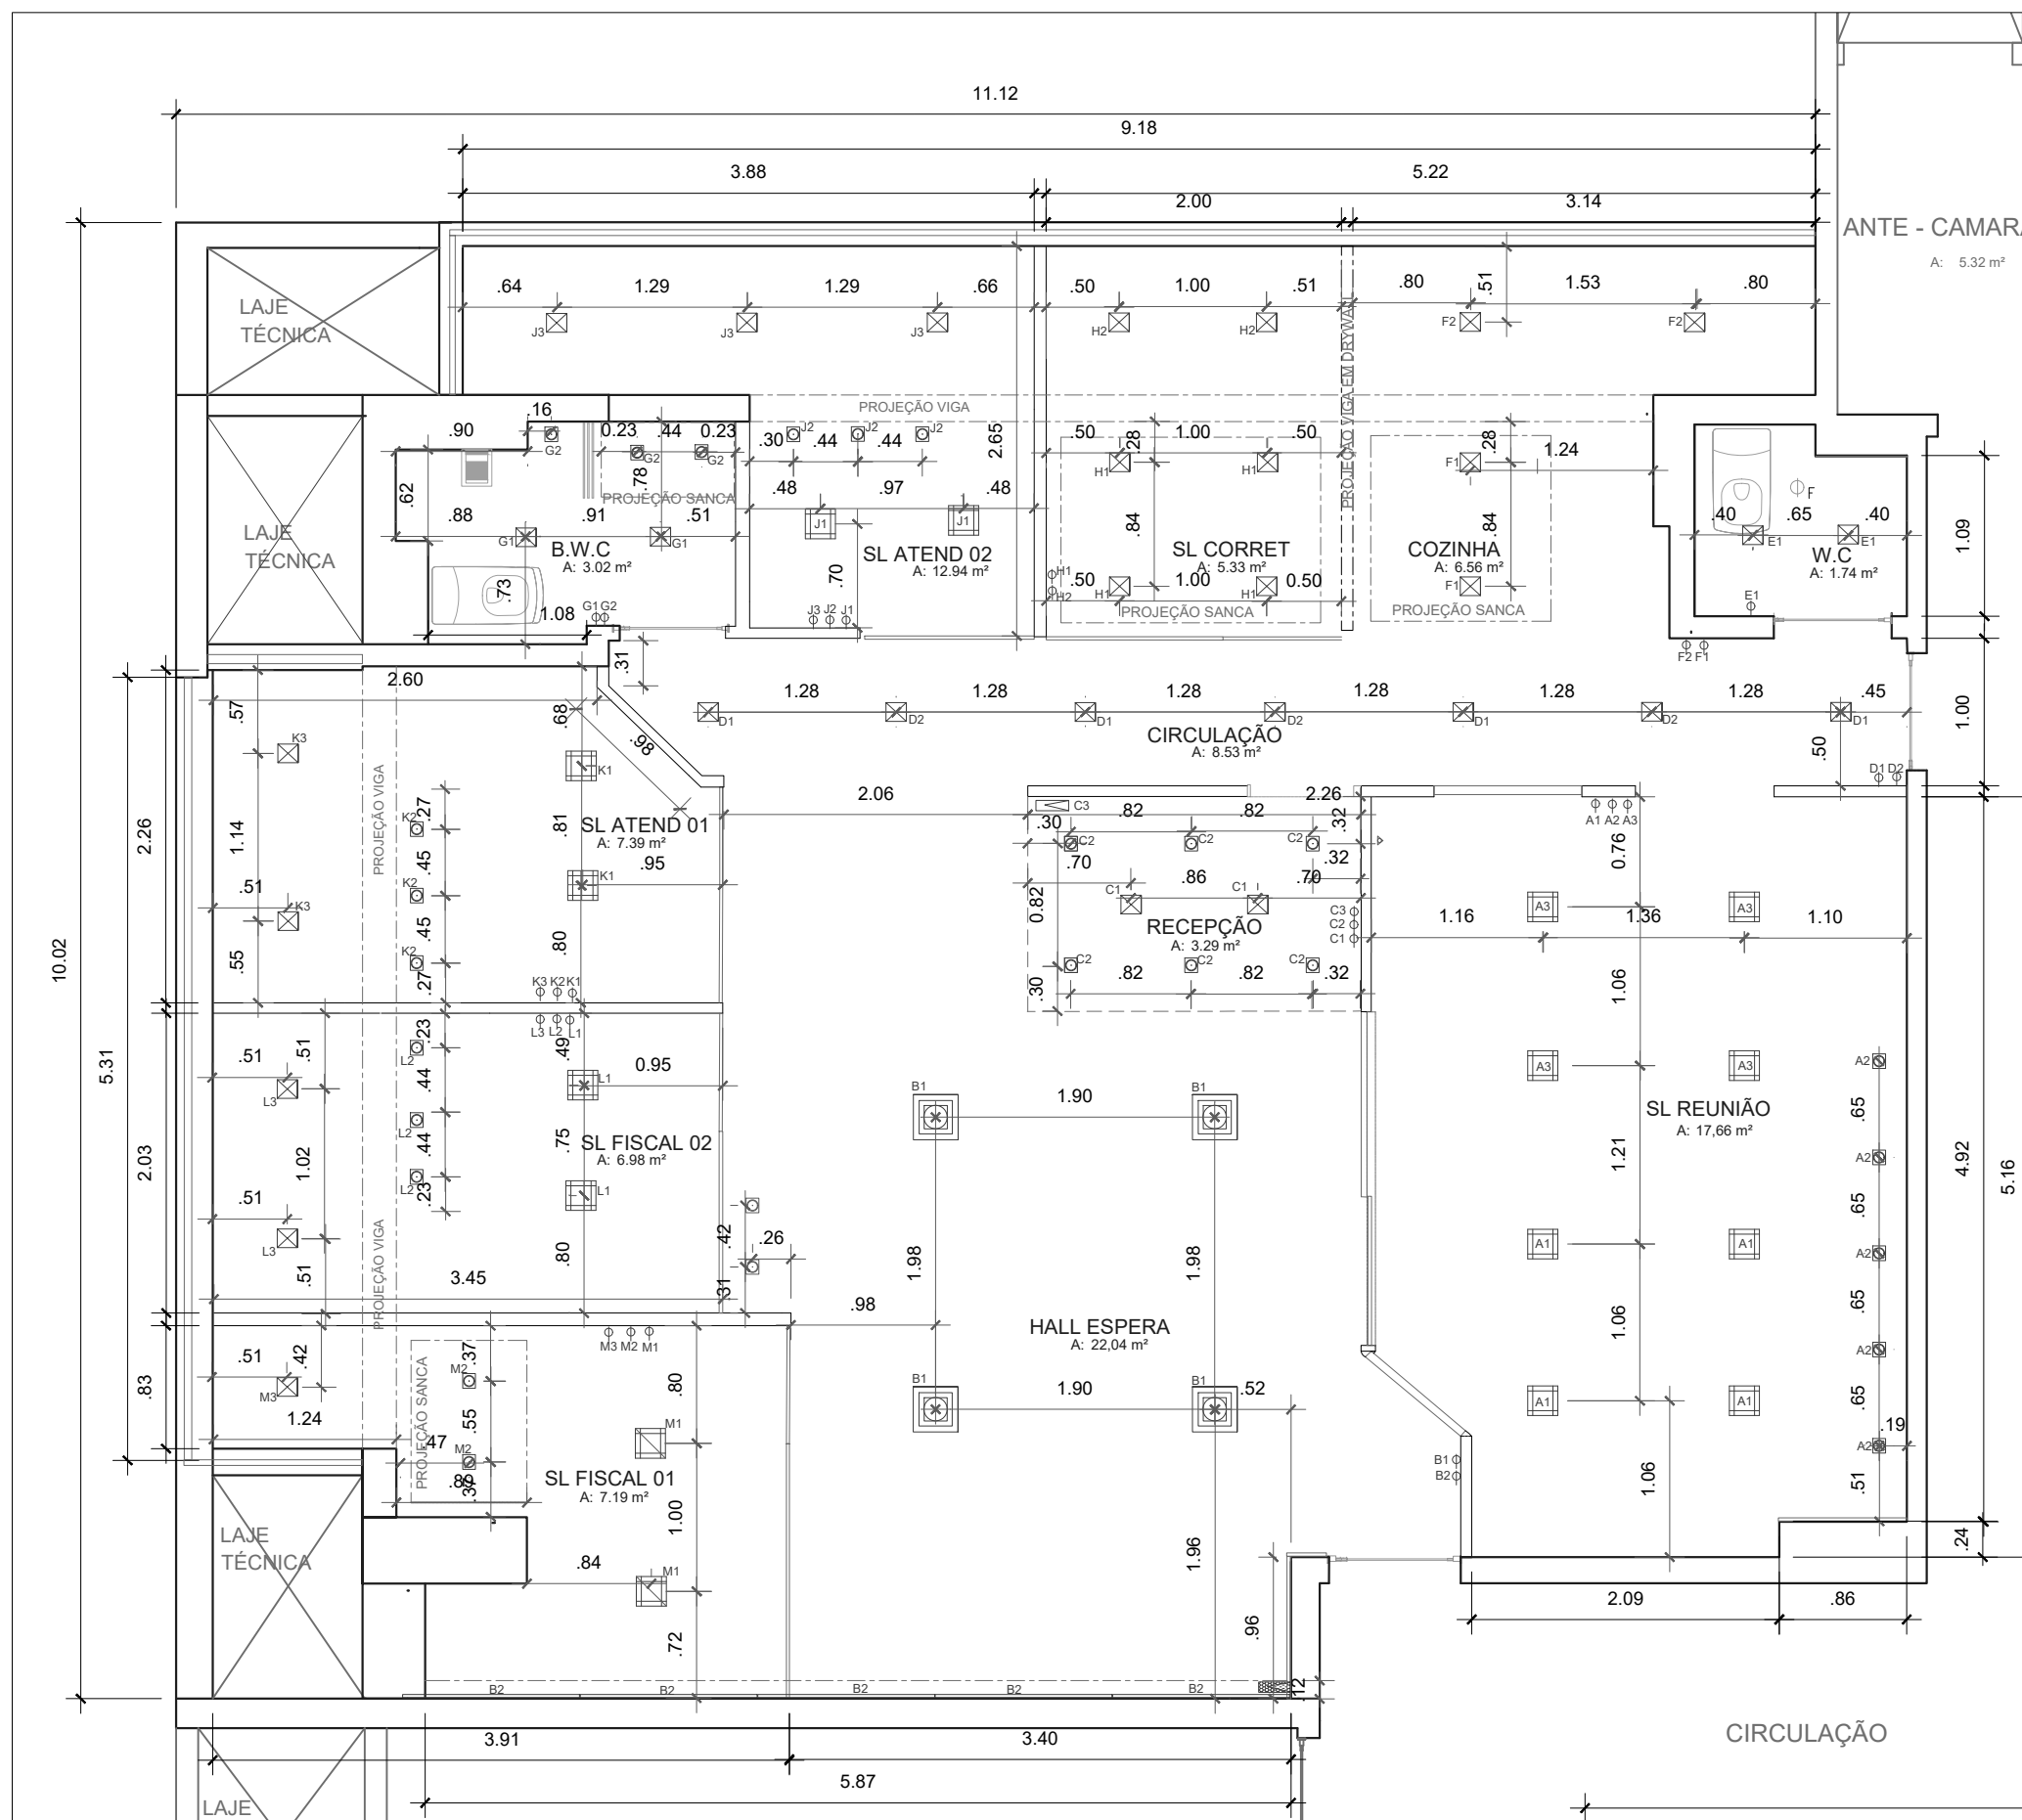

TABELA DE ILUMINAÇÃO

QTDE	LEGEN	Tipo	Wats	Descrição
25	☐	Spot	3	Mini spot quadrado com recuo angular 3 W
31	☒	Painel LED	12	Painel Led Branco de embutir 6500k quadrado 17x17cm
16	☐	Painel LED	18	Painel Led Branco de embutir 6500k quadrado 22x22cm
4	☐	Painel LED	25	Painel Led Branco de embutir 6500k quadrado 30x30cm
1	—	Fita LED	18	Fita LED Branco Quente 5050 5 metros 72W
5	—	LED TUBULAR	18	T8 LED 18W 1,20 metros
29	⊕	Interruptor	-	Módulo de Interruptor simples

Sala Reunião		
Interruptor	QTD	Luminária
A1	4	Painel Led 6500k 18 W
A2	5	Spot Led 4000k 3W
A3	4	Painel LED 6500K 18W

Recepção		
Interruptor	QTD	Luminária
C1	2	Painel Led 6500k 12 W
C2	6	Spot Led 4000k 3W
C3	1	Fita LED 5050 3000K 72W